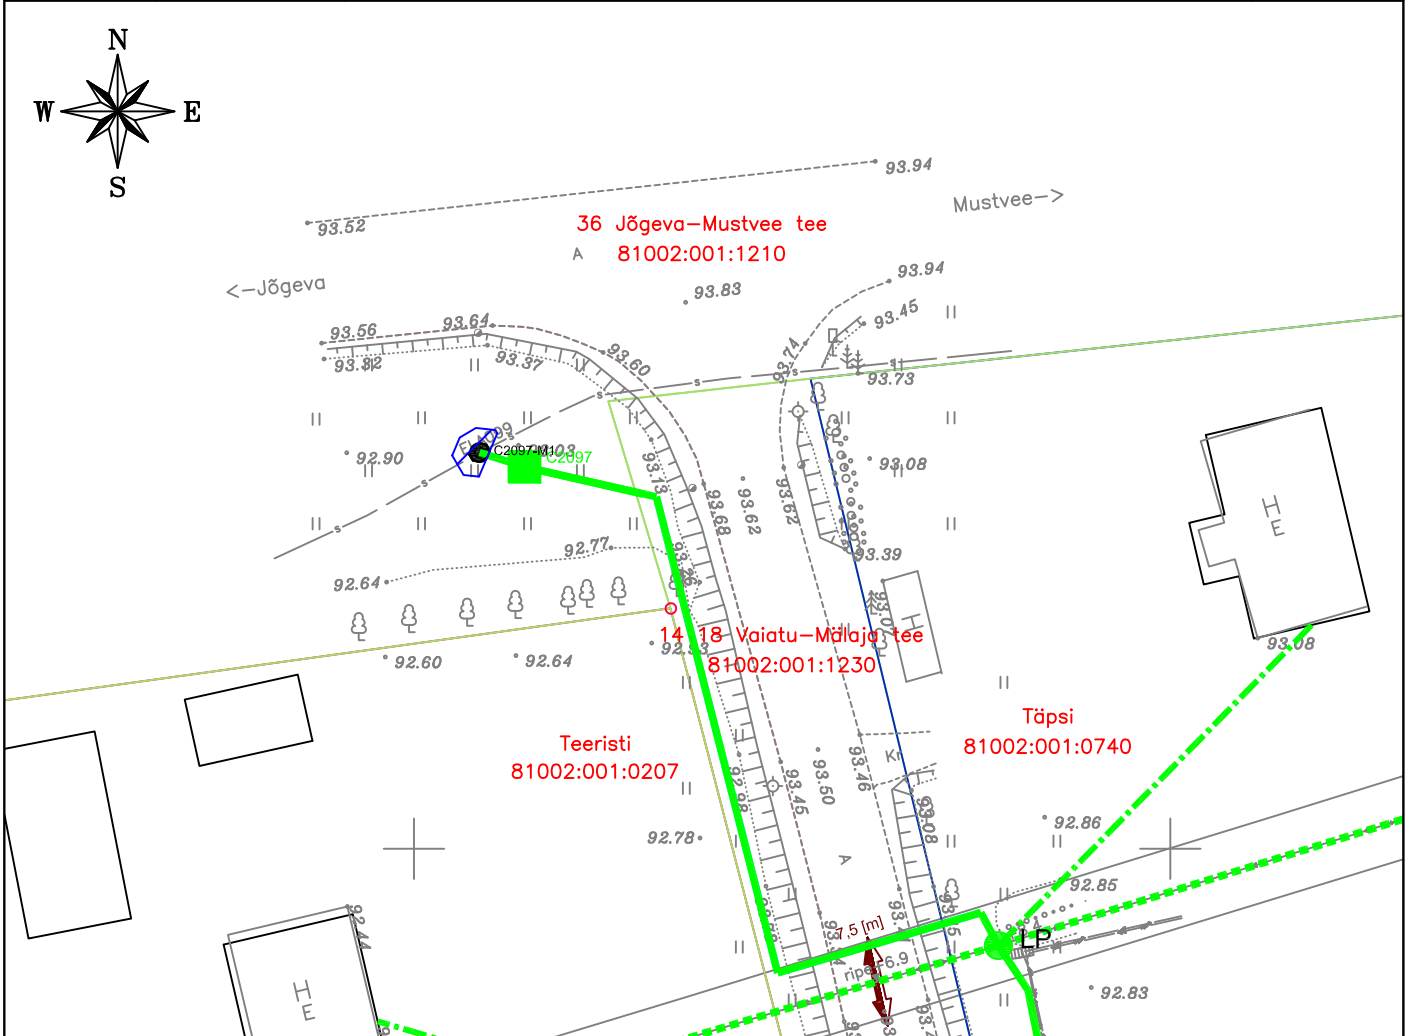

Isikliku kasutusõiguse seadmise plaan

IKÕ ala Pos nr (plaanil)	Kinnistu registriosa nr	Katastriüksuse tunnus, nimi ja sihtotstarve	IKÕ ala pindala m ²
Pos 1	6061550	81002:001:1210; 36 Jõgeva-Mustvee tee; transpordimaa	6

	IKÕ seadmise ala
	Kinnistute piirid
	Projekteeritud side maakaabelliin
	Projekteeritud side õhuliin
	Projekteeritud kliendi õhuliin
	Projekteeritud kliendi maaliin
	Projekteeritud side jaotuskapp
	Projekteeritud side kaev

Projekti nimetus / asukoht
VT2097 Passiivse elektroonilise side juurdepääsuvõrgu rajamine, Vaiatu küla, Jõgeva vald, Jõgeva maakond.

Töö nr
VT2097

Taotleja
ELA SA

Koostaja
Keskkonnaprojekt OÜ

Möötkava
1:500